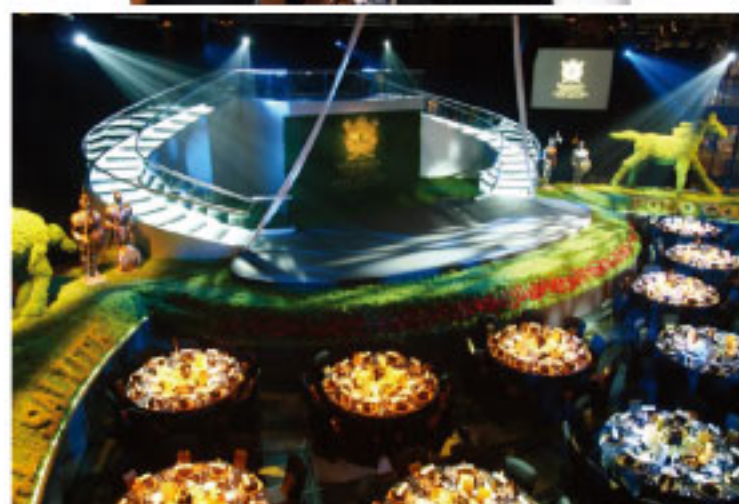

派对宴会

Parties & banquets

大型商务宴会，缤纷节日派对 Grand banquets & revelry parties

1. 1 法拉利F1活动 Ferrari F1 event
2. 2 可口可乐年会 Coca cola annual dinner
3. 3 杜卡迪咖啡开业酒会 Ducati Caffè launch party
4. 4 奔驰晚宴 Mercedes-Benz banquet
5. 5 皇家礼炮马球赛晚宴 Royal salute polo tournament gala dinner
6. 6 万圣节之夜 Halloween's night

1
2
3
4 5
6